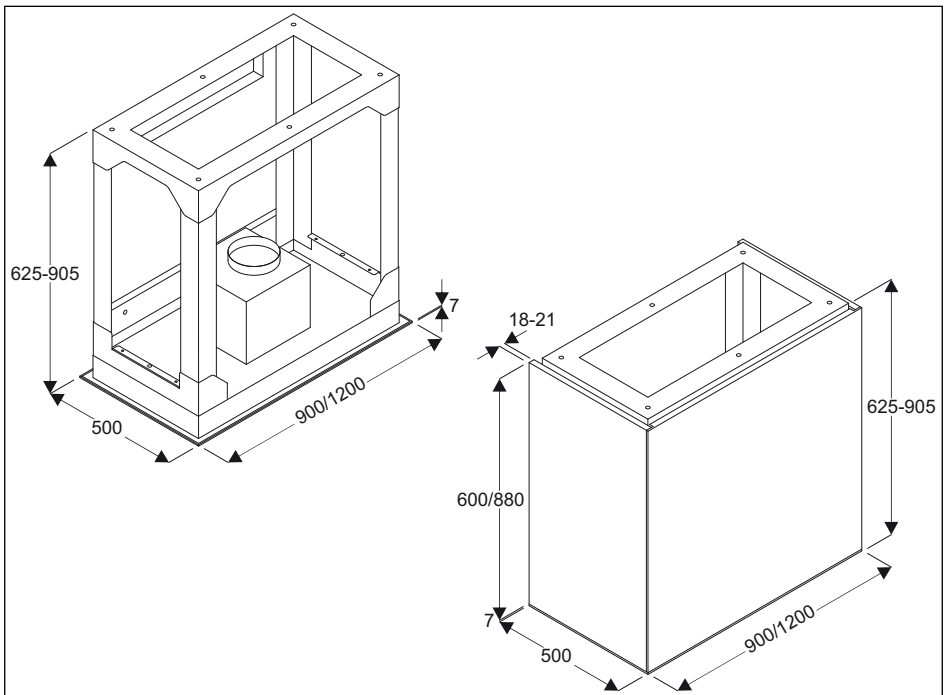

Manuale d'installazione
Cappa aspirante

Installatiehandleiding
Afzuigkap

Installasjonsveiledning
Ventilatorhette

Manual de instalação
Exaustor

Installationsanvisningar
Köksfläkt

MIN 18
MAX 21

1

2