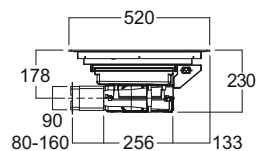

Tolomeo 60

Montaggio standard Standard mounting

Montaggio a filo Flush mounting

Kit griglia di aspirazione Ducting grid kit

Tolomeo 80

Montaggio standard Standard mounting

Montaggio a filo Flush mounting

Kit griglia di aspirazione Ducting grid kit