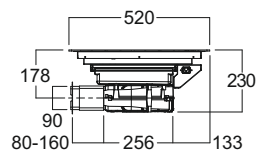

Tolomeo 60

Montaggio standard Standard mounting

Montaggio a filo Flush mounting

Kit griglia di aspirazione Ducting grid kit

Tolomeo 80

Montaggio standard Standard mounting

Montaggio a filo Flush mounting

Kit griglia di aspirazione Ducting grid kit